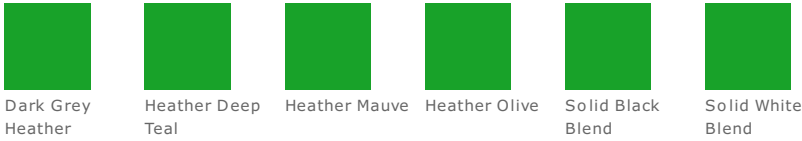

SIZE CHART

	S	M	L	XL
Size	6-8	8-10	10-12	14-18
Bust	32-33 1/2	33 1/2- 35 1/2	35 1/2- 37 1/2	37 1/2- 39 1/2

COLOR INFORMATION

Dark Grey Heather Heather Deep Teal Heather Mauve Heather Olive Solid Black Blend Solid White Blend